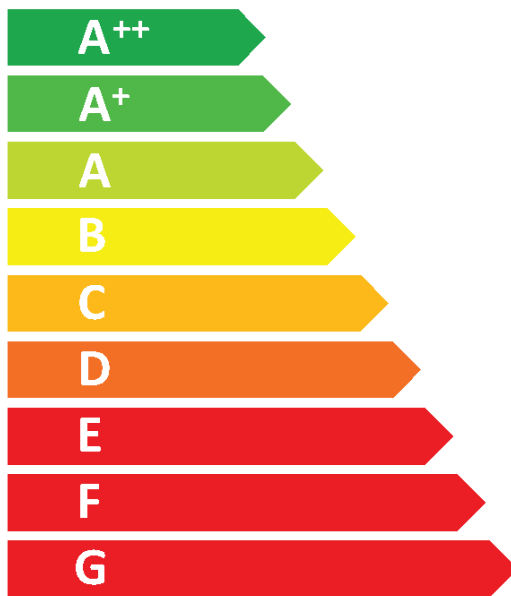

ENERG
енергия · ενεργεια

Remeha Quinta PRO 45

53 dB

41 kW