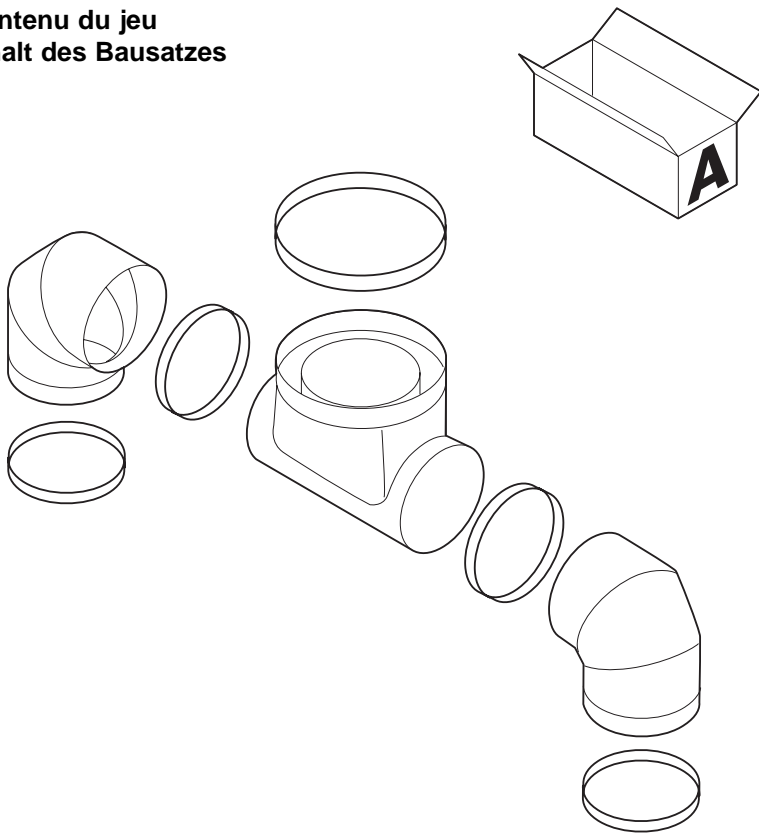

**Montage instructie
Assembly instructions
Instructions de montage
Montageanweisung**

**Luchttoevoerbroekstuk /
Rookgasafvoerbroekstuk**

**Combustion air supply collector /
Collecteur de fumeés en Y**

**Collecteur d'amenée d'air comburant /
Flue gas collector**

**Verbrennungsluftzufurhozenstück /
Abgasanschlussstück**

Luchttoevoerbroekstuk

Combustion air supply collector

Collecteur d'amenée d'air comburant

Verbrennungsluftzufuhrhozenstück

Inhoud verpakking
Set contents
Contenu du jeu
Inhalt des Bausatzes

Rookgasafvoerbroekstuk

Collecteur de fumées en Y

Flue gas collector

Abgasanschlussstück

Inhoud verpakking
Set contents
Contenu du jeu
Inhalt des Bausatzes

© **Copyright**

All technical and technological information contained in these technical instructions, as well as any drawings and technical descriptions supplied, remain our property and shall not be multiplied without our prior consent in writing.