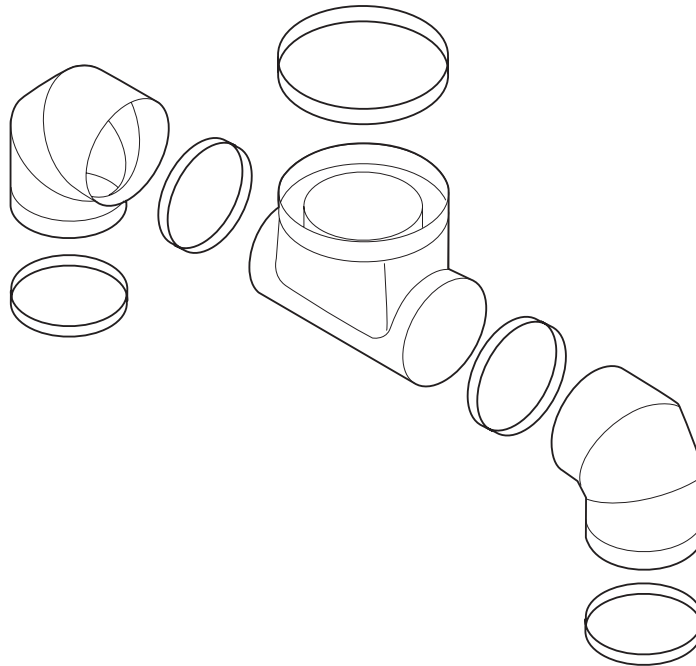

**Verbrennungsluftzufurhozenstück /
Abgasanschlussstück**

Luchttoevoerbroekstuk

Combustion air supply collector

Collecteur d'amenée d'air comburant

Verbrennungsluftzufuhrhozenstück

Inhoud verpakking
Set contents
Contenu du jeu
Inhalt des Bausatzes

Rookgasafvoerbroekstuk

Collecteur de fumées en Y

Flue gas collector

Abgasanschlussstück

Inhoud verpakking
Set contents
Contenu du jeu
Inhalt des Bausatzes

© **Copyright**

All technical and technological information contained in these technical instructions, as well as any drawings and technical descriptions supplied, remain our property and shall not be multiplied without our prior consent in writing.