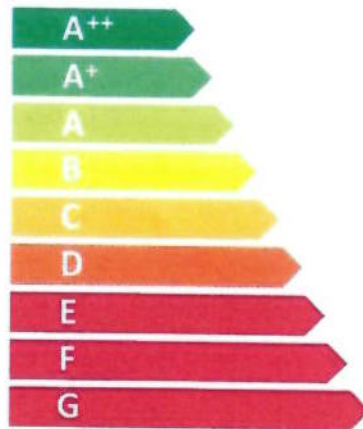

**ENERG** Y IJA  
енергия · ενεργεια IE IA

Remeha B.V. | Remeha Quinta PRO 55

**A**

53 dB

**55**  
**kW**

2015

811/2013

ErP-SOLPROD-V280115.lab